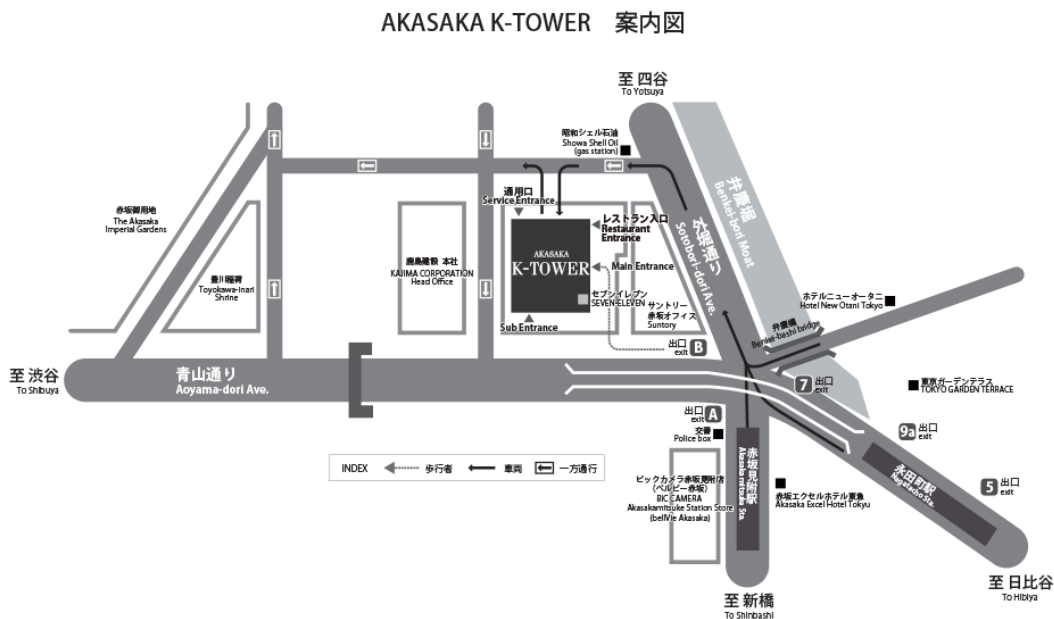

新電話番号： 03-3470-4700（代表） / 新FAX番号： 03-3470-4701

※移転に伴い、電話番号、FAX番号も変更となります。

※なお、大阪営業所に関しましては、従来どおり変更はございません。

アクセス：

東京メトロ銀座線・丸の内線 赤坂見附駅 B 出口より徒歩1分

東京メトロ半蔵門線 永田町駅 7 出口より徒歩3分

東京メトロ南北線 永田町駅 9a 出口より徒歩5分

東京メトロ有楽町線 永田町駅 5 出口より徒歩7分