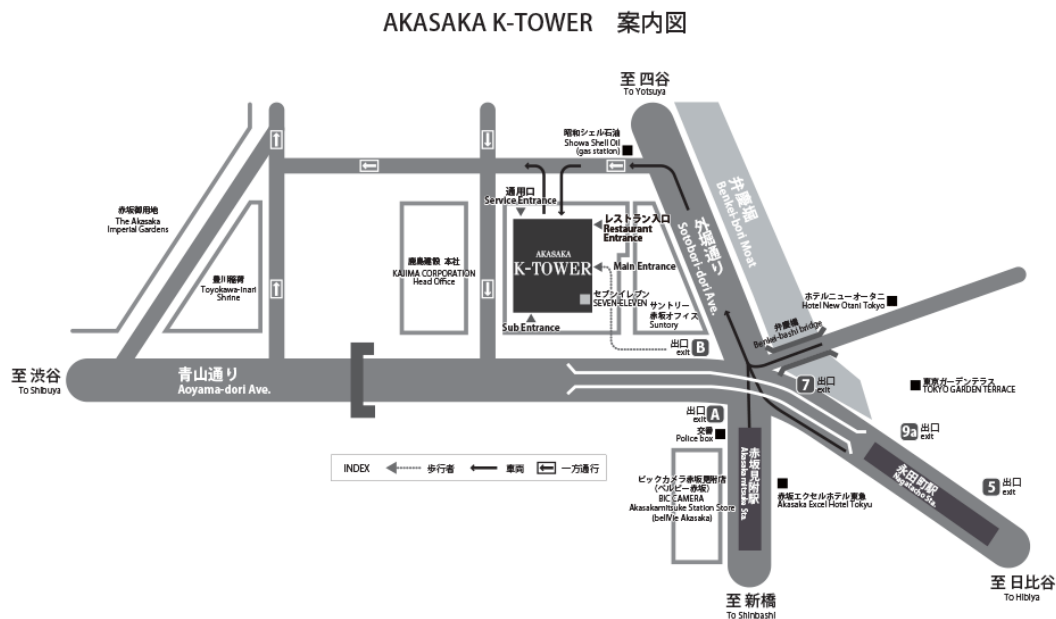

2017年12月22日
株式会社コマースニジュウイチ

本社オフィス移転のお知らせ

平素は格別のご高配を賜り厚くお礼申し上げます。

弊社はこの度、2018年2月13日（火）より本社オフィスを移転することとなりましたので、お知らせいたします。

これを機に従業員一同、より一層の精進に努めてまいりたいと存じます。

今後とも変わらぬご支援ご愛顧のほど、どうぞよろしくお願いいたします。

営業開始日： 2018年2月13日（火）

新本社住所： 〒107-0051 東京都港区元赤坂1丁目2番7号 赤坂Kタワー6階

新電話番号： 03-3470-4700（代表） / 新FAX番号： 03-3470-4701

※移転に伴い、電話番号、FAX番号も変更となります。

※なお、大阪営業所に関しましては、従来どおり変更はございません。

アクセス：

東京メトロ銀座線・丸の内線 赤坂見附駅 B 出口より徒歩1分

東京メトロ半蔵門線 永田町駅 7 出口より徒歩3分

東京メトロ南北線 永田町駅 9a 出口より徒歩5分

東京メトロ有楽町線 永田町駅 5 出口より徒歩7分

【本件に関するお問い合わせ】

株式会社コマースニジュウイチ 広報担当：鈴木

TEL：03-6400-4300 E-MAIL：pr@commerce21.co.jp